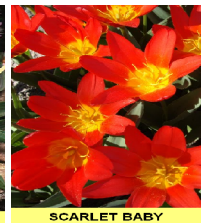

SCARLET BABY